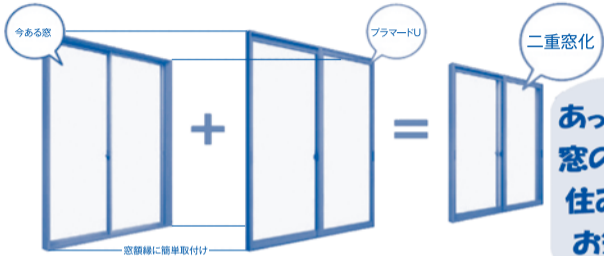

二重窓にするだけで、この先ずっと快適生活!

あっという間のお手軽施工で
窓の断熱性・気密性が高まり
住みやすさがぐんとアップ!!
お気軽にご連絡ください。

- ◇ 水道設備工事、水漏れ・排水つまり修理
- ◇ 給湯器(電気・灯油・ガス・太陽熱)販売・修理
- ◇ トイレ改修工事(便器・便座取替・合併浄化槽設置)
- ◇ 浴室・台所改修工事(システムバス・キッチン取付)
- ◇ 太陽光発電システム・オール電化商品販売・工事
- ◇ サッシ・ガラス工事、雨戸・網戸・テラス取付工事
- ◇ バリアフリー工事(手すり取付・段差解消工事)
- ◇ 小営繕工事(換気扇・戸車・錠取替)

樹脂窓で
体感温度
が変わる

この3℃の差は、
セーター1枚分の
温かさに相当します。

わたなべ (有)ライフメンテ共栄 阿久根市脇本8976 ☎0996-75-3110