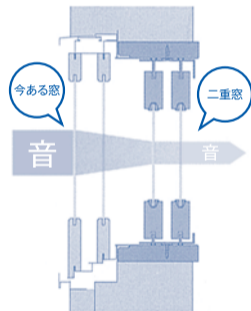

二重窓にするだけで、この先ずっと快適生活。

快適のひみつ

ひみつ ① 空気層で断熱

今ある窓(外窓)と新しい窓(内窓)の間にできる空気層が熱を伝えにくくし、断熱効果を発揮。

ひみつ ② 樹脂で断熱

二重窓は樹脂製。樹脂はアルミの1000倍、熱を伝えにくい性質があり、断熱効果を高めます。

ひみつ ③ ガラスでさらに性能アップ

二重窓のガラスは単板ガラスのほか、断熱性を高めた「複層ガラス」など、より高性能のガラスも選べます。

ひみつ ④ 二重構造で防音

気密性の高い二重窓にすることで、音が伝わりにくくなります。

アルミに対して
熱伝導率

1
1000

おおよその価格(工事代・税込)
複層ガラス

巾…130cm 高…80cm 38,000円～
巾…180cm 高…180cm 75,000円～

窓・ガラス・錠のことならなんでも

(有)土田金物店