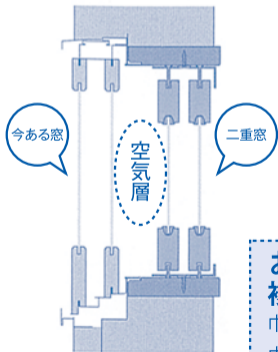

二重窓にするだけで、この先ずっと快適生活。

快適のひみつ

ひみつ ① 空気層で断熱

今ある窓(外窓)と新しい窓(内窓)の間にできる空気層が熱を伝えにくくし、断熱効果を発揮。

ひみつ ② 樹脂で断熱

二重窓は樹脂製。樹脂はアルミの1000倍、熱を伝えにくい性質があり、断熱効果を高めます。

ひみつ ③ ガラスでさらに性能アップ

二重窓のガラスは単板ガラスのほか、断熱性を高めた「複層ガラス」など、より高性能のガラスも選べます。

ひみつ ④ 二重構造で防音

気密性の高い二重窓にすることで、音が伝わりにくくなります。

アルミに対して
熱伝導率

1
1000

おおよその価格(工事代・税込)
複層ガラス

巾…130cm 高…80cm 38,000円～
巾…180cm 高…180cm 75,000円～

窓・ガラス・錠のことならなんでも

(有)土田金物店