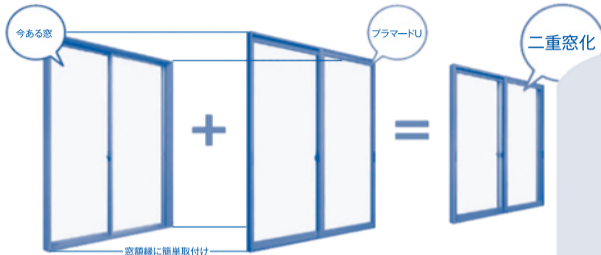

明けましておめでとうございます

**2重窓にするだけで
ずっと快適生活!!**
あっとい間のお手軽施工で
窓の断熱性・気密性が高まり
住みやすさがぐんとアッぷ!!
お気軽にご連絡ください

- ◇ 水道設備工事、水漏れ・排水つまり修理
- ◇ 給湯器(電気・灯油・ガス・太陽熱)販売・修理
- ◇ トイレ改修工事(便器・便座取替・合併浄化槽設置)
- ◇ 浴室・台所改修工事(システムバス・キッチン取付)
- ◇ 太陽光発電システム・オール電化商品販売・工事
- ◇ サッシ・ガラス工事、雨戸・網戸・テラス取付工事
- ◇ バリアフリー工事(手すり取付・段差解消工事)
- ◇ 小営繕工事(換気扇・戸車・錠取替)

樹脂窓で
体感温度
が変わる

この3℃の差は、
セーター1枚分の
温かさに相当します。

わたなべ
(有)ライフメンテ共栄

阿久根市脇本8976
☎0996-75-3110