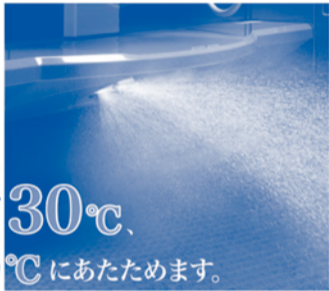

浴室あったか キャンペーン

2018年5月31日まで 大好評です

シャワ暖運転が

約2分で床を30℃、
浴室を25℃にあたためます。

お気軽に
ご相談ください。

断熱天井で保温

壁で保温

床で保温