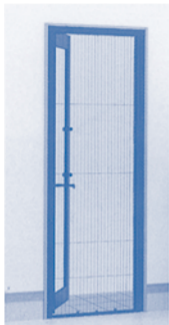

横引き収納網戸

使用しないときはスッキリ収納できるシンプルなデザイン!!

全閉(網戸使用時)

半開

全開(網戸収納時)

新網戸・網張替え・戸車交換・網戸調整を致します

ガラス・錠・格子・手すり 他なんでも

阿久根市脇本7874-1