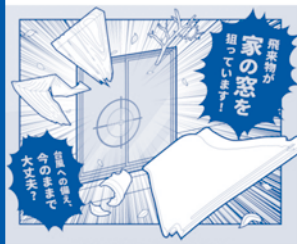

台風への備え 今のままで大丈夫？

台風の飛来物で窓が壊される！

【多機能ルーバー】

【面格子】

窓で出来る台風対策
シャッター・雨戸

わたなべ 阿久根市脇本8976
(有)ライフメンテ共栄 ☎ 0996-75-3110

- ◇水道設備工事、水漏れ・排水つまり修理
- ◇給湯器（電気・灯油・ガス・太陽熱）販売・修理
- ◇トイレ改修工事（便器・便座取替・合併浄化槽設置）
- ◇浴室・台所改修工事（システムバス・キッチン取付）
- ◇太陽光発電システム・オール電化商品販売・工事
- ◇サッシ・ガラス工事、雨戸・網戸・テラス取付工事
- ◇バリアフリー工事（手すり取付・段差解消）