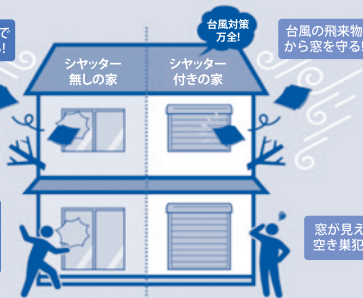

台風への備え 今のままで大丈夫？

台風の飛来物で窓が壊される！

【多機能ルーバー】

【面格子】

窓で出来る台風対策
シャッター・雨戸

わたなべ 阿久根市脇本8976
(有)ライフメンテ共栄 ☎ 0996-75-3110

- ◇水道設備工事、水漏れ・排水つまり修理
- ◇給湯器（電気・灯油・ガス・太陽熱）販売・修理
- ◇トイレ改修工事（便器・便座取替・合併浄化槽設置）
- ◇浴室・台所改修工事（システムバス・キッチン取付）
- ◇太陽光発電システム・オール電化商品販売・工事
- ◇サッシ・ガラス工事、雨戸・網戸・テラス取付工事
- ◇バリアフリー工事（手すり取付・段差解消）