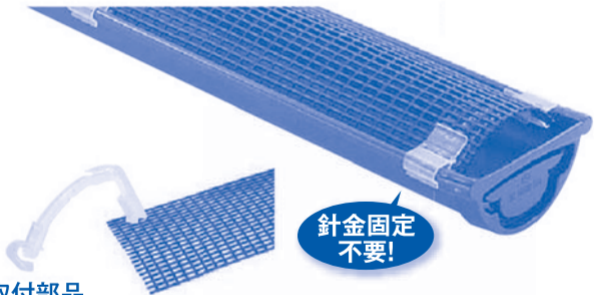

雨どいのつまり防止に! 新発想の落ち葉よけネット

取付部品

ネット(サイズ110×1200mm/1枚)

針金固定
不要!

ガラス・錠・格子・手すり 他なんでも

阿久根市脇本7874-1

(有)八郷金物店

TEL 75-0059